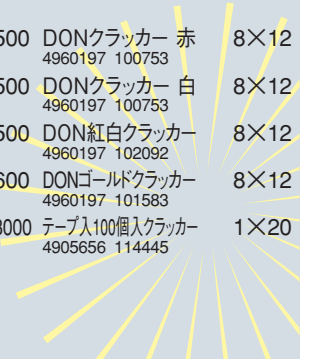

国産大迫力クラッカー

16703

16775

16703	3100	M - 72 砲		1×12
				4960197 100715
16775	1900	ハッピーウェポン		1×24
				4905656 115664

60300

右ウイंकでレインボー、左ウイंकでハート、両目でブレンドの絵柄が楽しめます。

60300 400 ホロスベックかな(ハート&レインボー) 10×20
4962858 603009